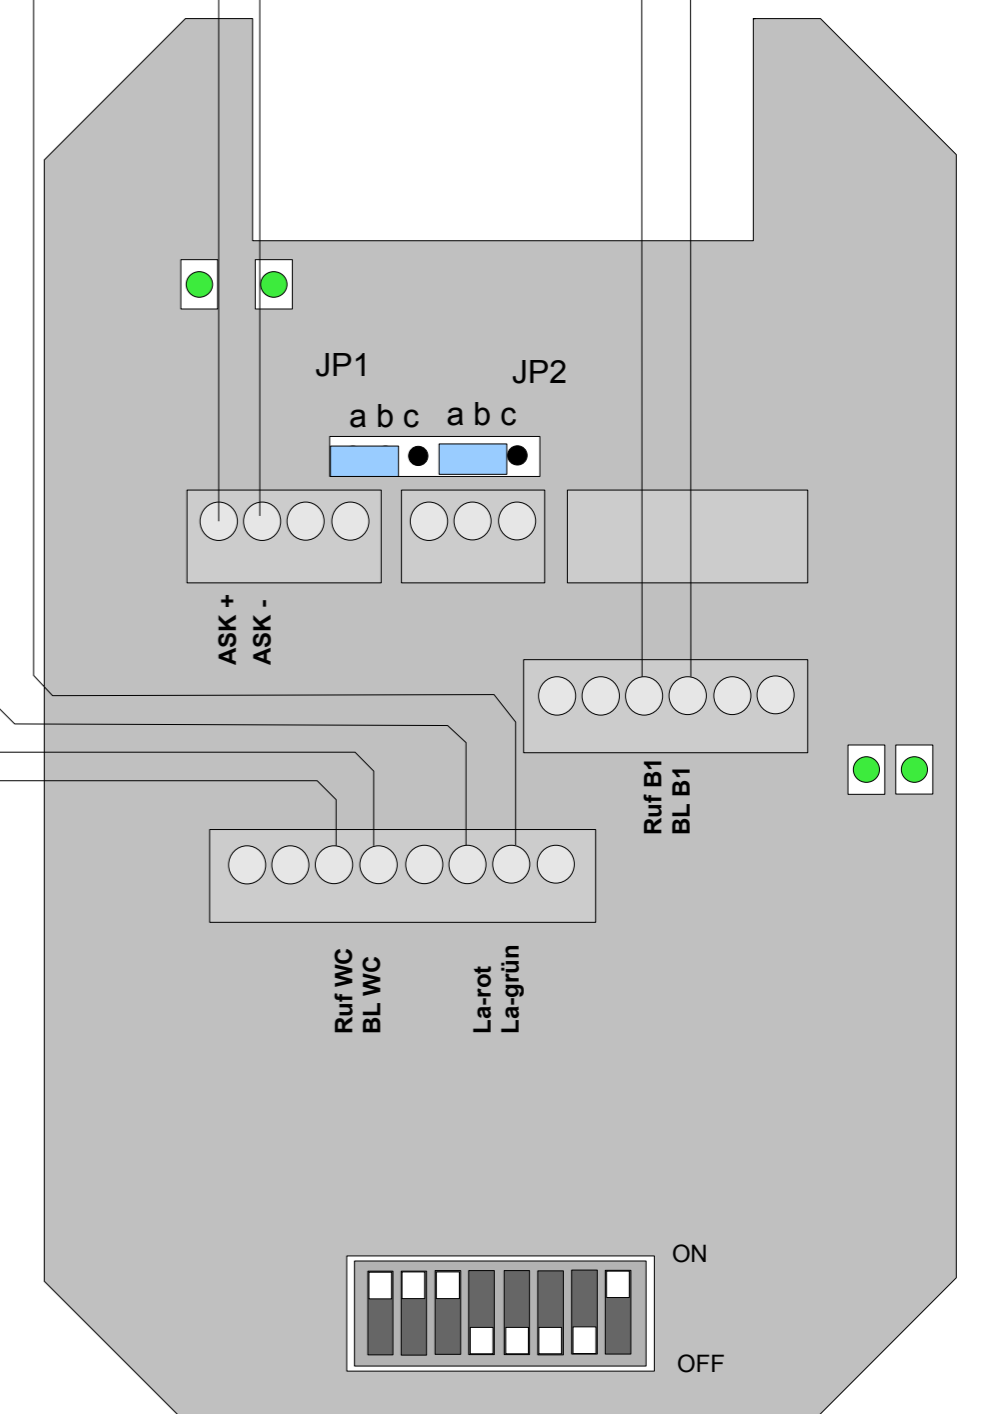

ASK-Bus zum nächsten Zimmer – max. 4 Zimmer an einem Strang

Polarität beachten !
ASK-Bus vom Schnittstellenverteiler
1 DA Verdrillt

901083 Zugtaster-WC

901080 Ruffaster

optional

! Nur einen – den letzten in der Linie - Leitungswiderstand setzen !

IY(St)Y 2x2x0,6
WC-Linie

IY(St)Y 2x2x0,6
Bettlinie

901084 Ruffaster mit Steckv.

Bett 1 → Bett 1 - Ruf

901127 iNet Zimmersignalleuchte 3 tlg.

901162 Zimmerelektronik IR

Einstellungen für Steckbrücken und Schiebeschalter entnehmen Sie bitte den Produktbeiblättern.

ILPER-Elektronik GmbH&Co.KG	Lebenshilfe Baden-Baden Verdrahtungsplan – Zimmer
Datum: 02.09.2010	
Gezeichnet: E.Kr.	810031 Blatt 1 von 1