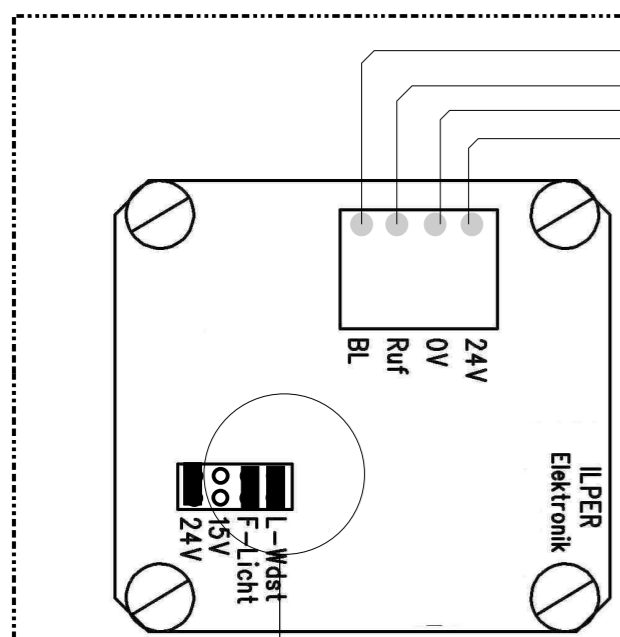

ASK-Bus zum nächsten Zimmer – max. 4 Zimmer an einem Strang

Polarität beachten !
ASK-Bus vom Schnittstellenverteiler
1 DA Verdrillt

901083 Zugtaster-WC

901080 Ruffaster

optional

! Nur einen – den letzten in der Linie - Leitungswiderstand setzen !

IY(St)Y 2x2x0,6
WC-Linie

IY(St)Y 2x2x0,6
Bettlinie

901084 Ruffaster mit Steckv.

Bett 1 → Bett 1 - Ruf

901127 iNet Zimmersignalleuchte 3 tlg.

901162 Zimmerelektronik IR

Einstellungen für Steckbrücken und Schiebeschalter entnehmen Sie bitte den Produktbeiblättern.

ILPER-Elektronik GmbH&Co.KG	Lebenshilfe Baden-Baden Verdrahtungsplan – Zimmer
Datum: 02.09.2010	
Gezeichnet: E.Kr.	810031 Blatt 1 von 1