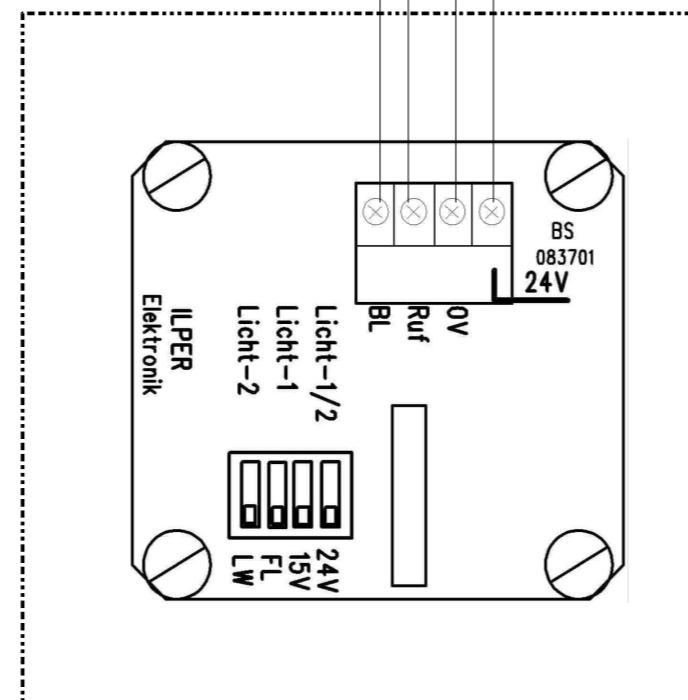

ASK-Bus zum nächsten Zimmer – max. 4 Zimmer an einem Strang

Polarität beachten !
ASK-Bus vom Schnittstellenverteiler
1 DA Verdrillt

901083 Zugtaster-WC

901080 Ruffaster

optional

! Nur einen – den letzten in der Linie - Leitungswiderstand setzen !

IY(St)Y 2x2x0,6
WC-Linie

IY(St)Y 2x2x0,6
Bettlinie

901084 Ruffaster mit Steckv.

Bett 1 → Bett 1 - Ruf

901127 iNet Zimmersignalleuchte 3 tlg.

901162 Zimmerelektronik IR

Einstellungen für Steckbrücken und Schiebeschalter entnehmen Sie bitte den Produktbeiblättern.

ILPER-Elektronik GmbH&Co.KG	Lebenshilfe Baden-Baden Verdrahtungsplan – Zimmer
Datum: 02.09.2010	
Gezeichnet: E.Kr.	810031 Blatt 1 von 1