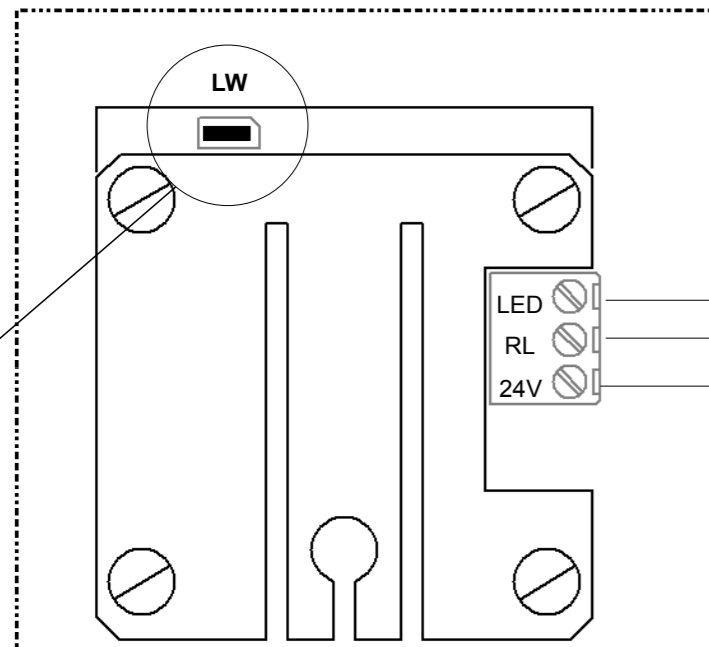

ASK-Bus zum nächsten Zimmer – max. 4 Zimmer an einem Strang

Polarität beachten !
ASK-Bus vom Schnittstellenverteiler
1 DA Verdrillt

901083 Zugtaster-WC

901080 Ruffaster

optional

! Nur einen – den letzten in der Linie - Leitungswiderstand setzen !

IY(St)Y 2x2x0,6
WC-Linie

IY(St)Y 2x2x0,6
Bettlinie

901084 Ruffaster mit Steckv.

Bett 1 → Bett 1 - Ruf

901127 iNet Zimmersignalleuchte 3 tlg.

901162 Zimmerelektronik IR

Einstellungen für Steckbrücken und Schiebeschalter entnehmen Sie bitte den Produktbeiblättern.

ILPER-Elektronik GmbH&Co.KG	Lebenshilfe Baden-Baden Verdrahtungsplan – Zimmer
Datum: 02.09.2010	
Gezeichnet: E.Kr.	810031 Blatt 1 von 1