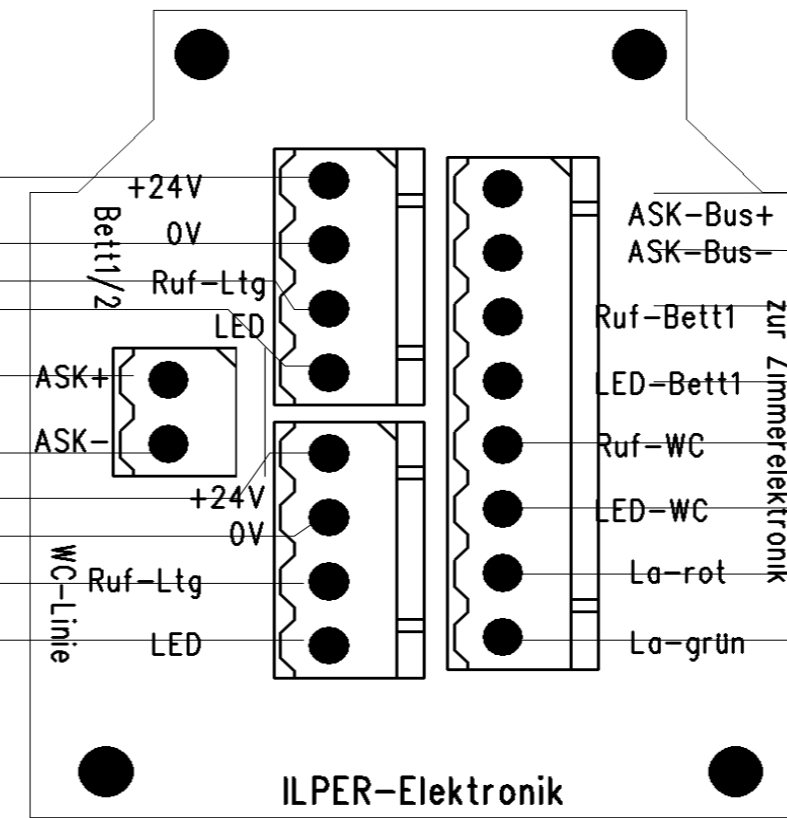

ASK-Bus zum nächsten Zimmer – max. 4 Zimmer an einem Strang

Polarität beachten !
ASK-Bus vom Schnittstellenverteiler
1 DA Verdrillt

901083 Zugtaster-WC

901080 Ruffaster

optional

! Nur einen – den letzten in der Linie - Leitungswiderstand setzen !

IY(St)Y 2x2x0,6
WC-Linie

IY(St)Y 2x2x0,6
Bettlinie

901084 Ruffaster mit Steckv.

Bett 1 → Bett 1 - Ruf

901127 iNet Zimmersignalleuchte 3 tlg.

901162 Zimmerelektronik IR

Einstellungen für Steckbrücken und Schiebeschalter entnehmen Sie bitte den Produktbeiblättern.

ILPER-Elektronik GmbH&Co.KG	Lebenshilfe Baden-Baden Verdrahtungsplan – Zimmer
Datum: 02.09.2010	
Gezeichnet: E.Kr.	810031 Blatt 1 von 1