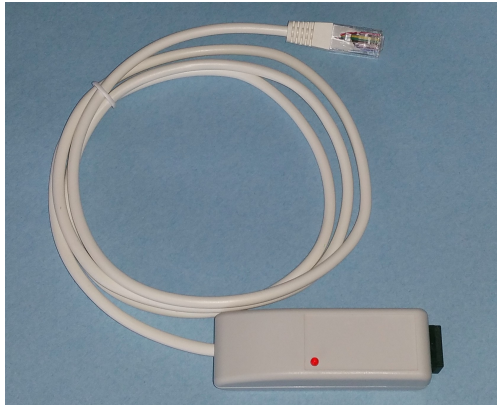

Anschlussadapter für den Anschluss eines öffnenden Meldekontaktes an eine iNet Steckvorrichtung

Leitungsüberwachung bis in den Anschlussadapter.

Leitungslänge: ca. 150cm

Meldekontakt ist Öffner

Anschlussadapter für den Anschluss eines öffnenden Meldekontaktes an eine iNet Steckvorrichtung

Leitungsüberwachung bis in den Anschlussadapter.

Leitungslänge: ca. 150cm

Meldekontakt ist Öffner