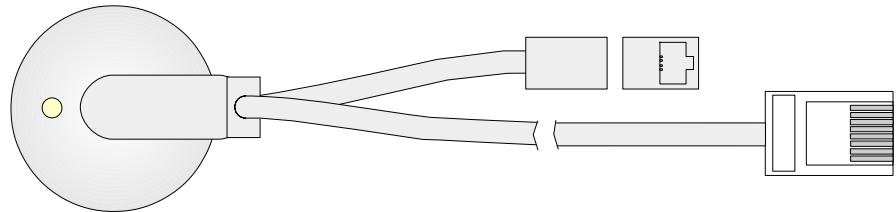

Anschlusskabel, 3m für Birntaster für kontaktlose magnetische Anschlussvorrichtungen 91x3xx.

Geeignete Birntaster:

912300 Birntaster 1RT , Call Line
912310 Birntaster 1RT 1LT, Call Line

Zusätzliches Anschlusskabel, 15 cm mit RJ12 Buchse 6p4c, zum Anschluss für ein Zusatz- oder Überwachungsgerät.

Anschluss eines externen potenzialfreien Signalkontaktes

Anschlusskabel, 3m für Birntaster für
kontaktlose magnetische
Anschlussvorrichtungen 91x3xx.

Geeignete Birntaster:

912300 Birntaster 1RT , Call Line
912310 Birntaster 1RT 1LT, Call Line

Zusätzliches Anschlusskabel, 15 cm
mit RJ12 Buchse 6p4c,
zum Anschluss für ein Zusatz- oder
Überwachungsgerät.

Anschluss eines externen potenzialfreien Signalkontaktes