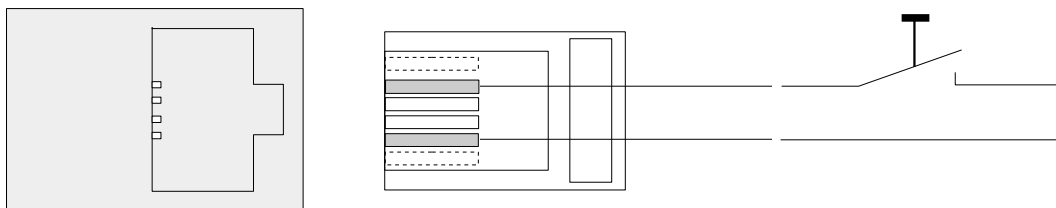

Zusätzliches Anschlusskabel, 15 cm
mit RJ12 Buchse 6p4c,
zum Anschluss für ein Zusatz- oder
Überwachungsgerät.

Anschluss eines externen potenzialfreien Signalkontaktes