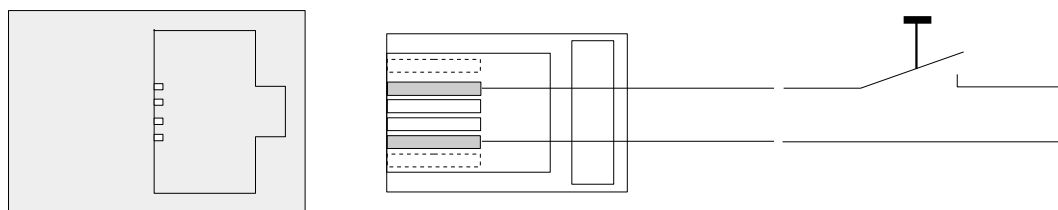

Anschlusskabel, 3m für Birntaster für kontaktlose magnetische Anschlussvorrichtungen 91x3xx.

Geeignete Birntaster:

912300 Birntaster 1RT , Call Line
912310 Birntaster 1RT 1LT, Call Line

Zusätzliches Anschlusskabel, 15 cm mit RJ12 Buchse 6p4c, zum Anschluss für ein Zusatz- oder Überwachungsgerät.

Anschluss eines externen potenzialfreien Signalkontaktes

Anschlusskabel, 3m für Birntaster für
kontaktlose magnetische
Anschlussvorrichtungen 91x3xx.

Geeignete Birntaster:

912300 Birntaster 1RT , Call Line
912310 Birntaster 1RT 1LT, Call Line

Zusätzliches Anschlusskabel, 15 cm
mit RJ12 Buchse 6p4c,
zum Anschluss für ein Zusatz- oder
Überwachungsgerät.

Anschluss eines externen potenzialfreien Signalkontaktes