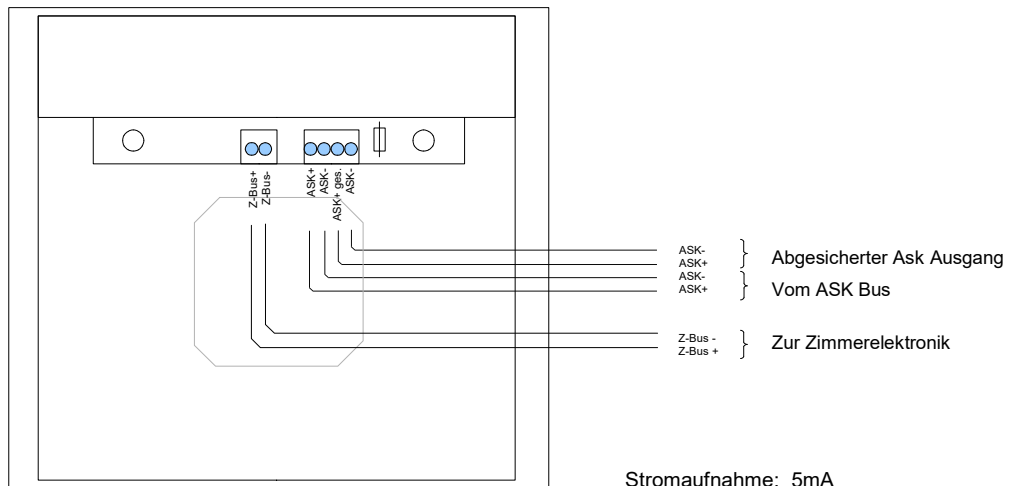

Stromaufnahme: 5mA
zuzügl.: 20mA je Farbe

Stromaufnahme: 5mA
zuzügl.: 20mA je Farbe