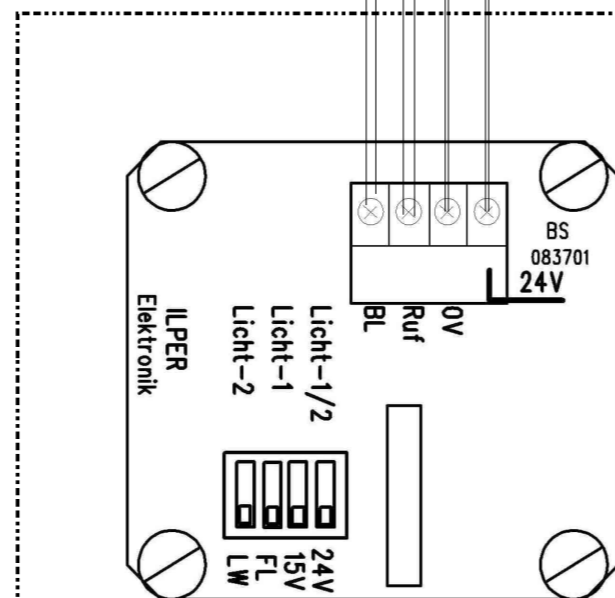

ASK-Bus zum nächsten Zimmer – max. 4 Zimmer an einem Strang - (nur bei Schnittstellenvert. ASK 4er Bus)

Polarität beachten !
ASK-Bus vom Schnittstellenverteiler
1 DA Verdrillt

901083 Zugtaster-WC

901080 Ruftaster

optional

! Nur einen – den letzten in der Linie - Leitungswiderstand setzen !

IY(St)Y 2x2x0,6
WC-Linie

IY(St)Y 2x2x0,6
Bettlinie

901130 Ruftaster Light mit Steckv.

Bett 1 → Bett 1 - Ruf

901130 Ruftaster Light mit Steckv.

Bett 2 → Bett 2 - Ruf

! Nur einen – den letzten in der Linie - Leitungswiderstand setzen !

Einstellungen für Steckbrücken und Schiebeschalter entnehmen Sie bitte den Produktbeiblättern.

901127 iNet Zimmersignalleuchte 3 tlg.