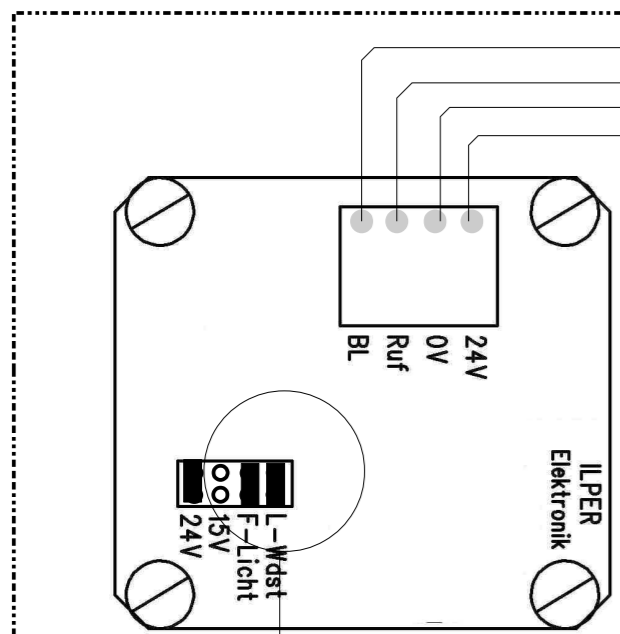

ASK-Bus zum nächsten Zimmer – max. 4 Zimmer an einem Strang - (nur bei Schnittstellenvert. ASK 4er Bus)

Polarität beachten !
ASK-Bus vom Schnittstellenverteiler
1 DA Verdrillt

901083 Zugtaster-WC

901080 Ruftaster

optional

! Nur einen – den letzten in der Linie - Leitungswiderstand setzen !

IY(St)Y 2x2x0,6
WC-Linie

IY(St)Y 2x2x0,6
Bettlinie

901130 Ruftaster Light mit Steckv.

Bett 1 → Bett 1 - Ruf

901130 Ruftaster Light mit Steckv.

Bett 2 → Bett 2 - Ruf

! Nur einen – den letzten in der Linie - Leitungswiderstand setzen !

Einstellungen für Steckbrücken und Schiebeschalter entnehmen Sie bitte den Produktbeiblättern.

901127 iNet Zimmersignalleuchte 3 tlg.