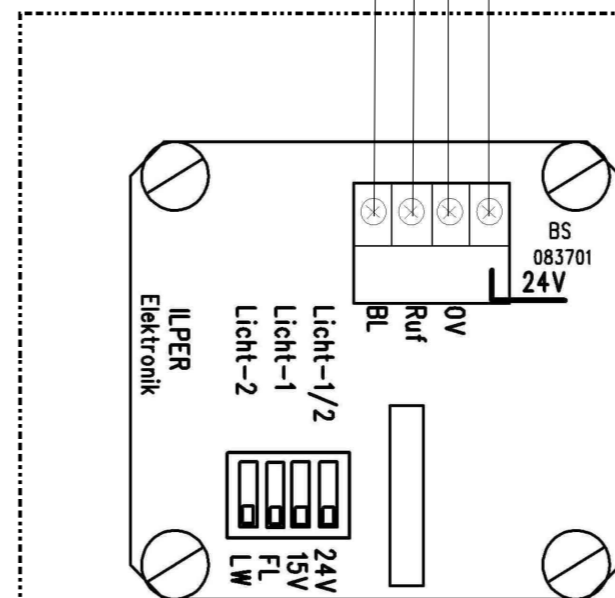

ASK-Bus zum nächsten Zimmer – max. 4 Zimmer an einem Strang - (nur bei Schnittstellenvert. ASK 4er Bus)

Polarität beachten !
ASK-Bus vom Schnittstellenverteiler
1 DA Verdrillt

901083 Zugtaster-WC

901080 Ruftaster

optional

! Nur einen – den letzten in der Linie - Leitungswiderstand setzen !

IY(St)Y 2x2x0,6
WC-Linie

IY(St)Y 2x2x0,6
Bettlinie

901130 Ruftaster Light mit Steckv.

Bett 1 → Bett 1 - Ruf

901130 Ruftaster Light mit Steckv.

Bett 2 → Bett 2 - Ruf

! Nur einen – den letzten in der Linie - Leitungswiderstand setzen !

Einstellungen für Steckbrücken und Schiebeschalter entnehmen Sie bitte den Produktbeiblättern.

901127 iNet Zimmersignalleuchte 3 tlg.