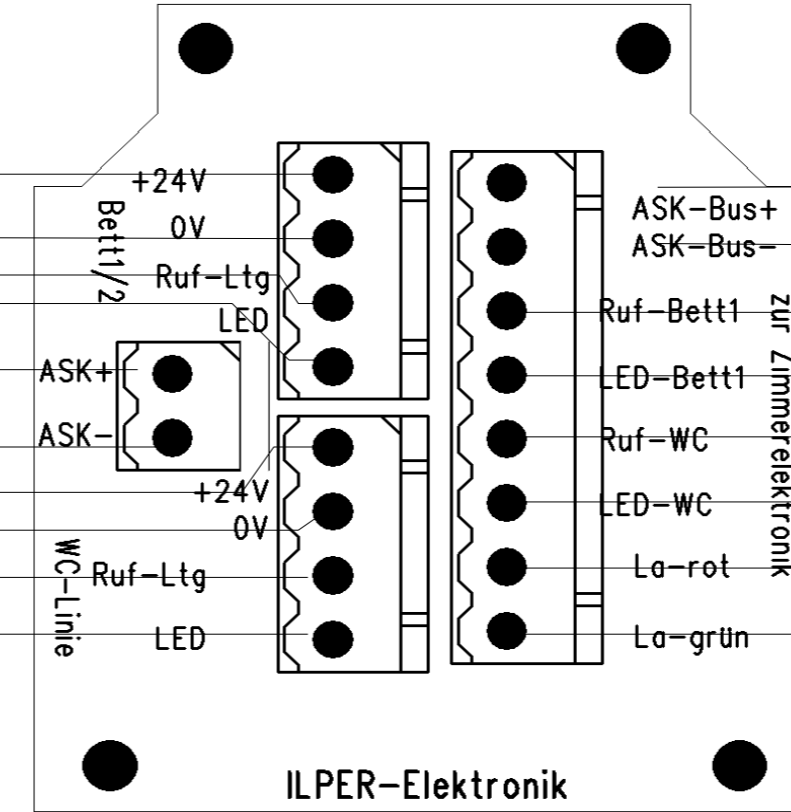

ASK-Bus zum nächsten Zimmer – max. 4 Zimmer an einem Strang - (nur bei Schnittstellenvert. ASK 4er Bus)

Polarität beachten !
ASK-Bus vom Schnittstellenverteiler
1 DA Verdrillt

901083 Zugtaster-WC

901080 Ruftaster

optional

! Nur einen – den letzten in der Linie - Leitungswiderstand setzen !

IY(St)Y 2x2x0,6
WC-Linie

IY(St)Y 2x2x0,6
Bettlinie

901130 Ruftaster Light mit Steckv.

Bett 1 → Bett 1 - Ruf

901130 Ruftaster Light mit Steckv.

Bett 2 → Bett 2 - Ruf

! Nur einen – den letzten in der Linie - Leitungswiderstand setzen !

Einstellungen für Steckbrücken und Schiebeschalter entnehmen Sie bitte den Produktbeiblättern.

901127 iNet Zimmersignalleuchte 3 tlg.