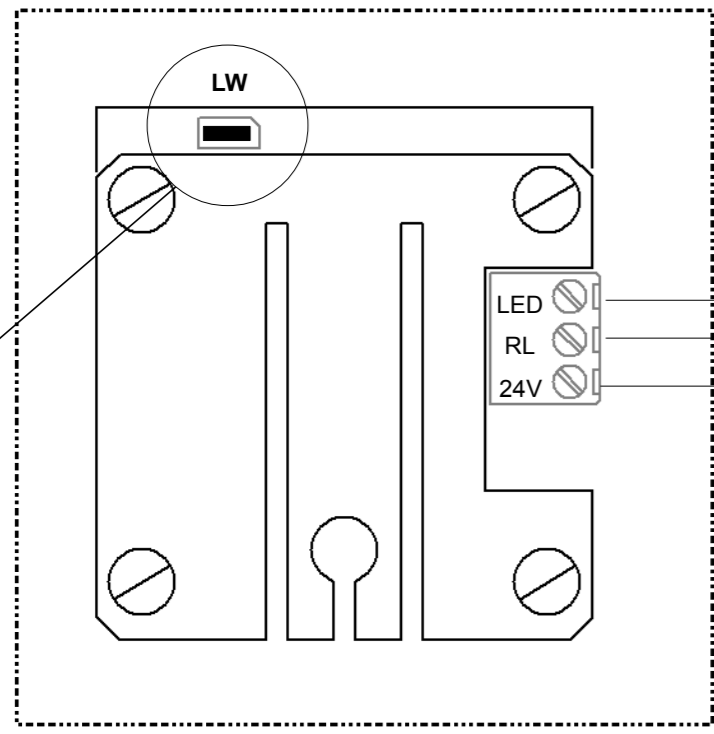

ASK-Bus zum nächsten Zimmer – max. 4 Zimmer an einem Strang - (nur bei Schnittstellenvert. ASK 4er Bus)

Polarität beachten !
ASK-Bus vom Schnittstellenverteiler
1 DA Verdrillt

901083 Zugtaster-WC

901080 Ruftaster

optional

! Nur einen – den letzten in der Linie - Leitungswiderstand setzen !

IY(St)Y 2x2x0,6
WC-Linie

IY(St)Y 2x2x0,6
Bettlinie

901130 Ruftaster Light mit Steckv.

Bett 1 → Bett 1 - Ruf

901130 Ruftaster Light mit Steckv.

Bett 2 → Bett 2 - Ruf

! Nur einen – den letzten in der Linie - Leitungswiderstand setzen !

Einstellungen für Steckbrücken und Schiebeschalter entnehmen Sie bitte den Produktbeiblättern.

901127 iNet Zimmersignalleuchte 3 tlg.