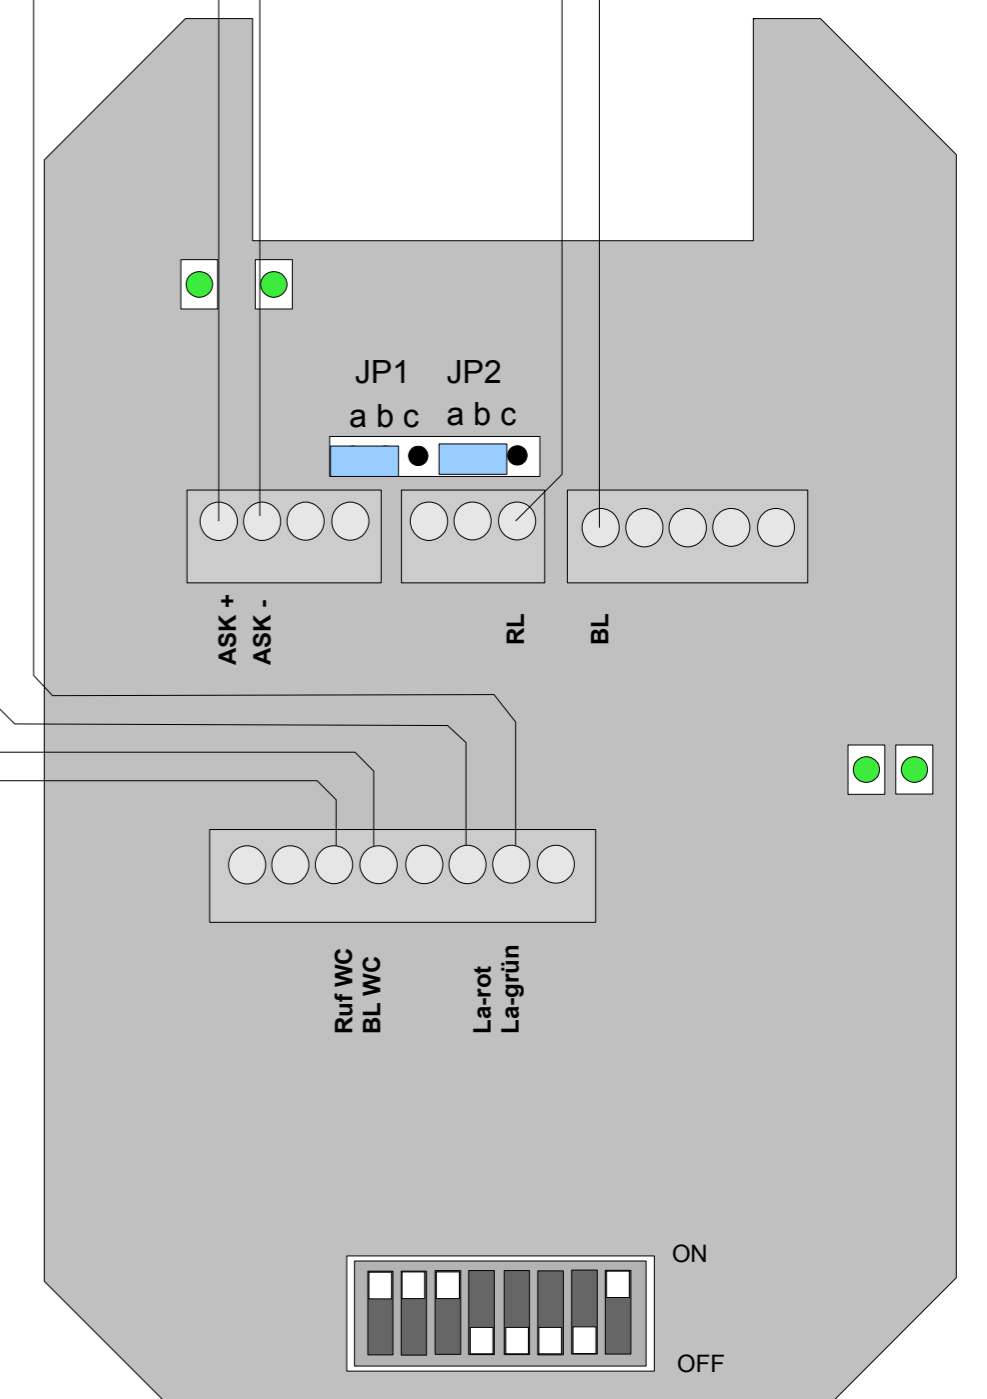

ASK-Bus zum nächsten Zimmer – max. 4 Zimmer an einem Strang - (nur bei Schnittstellenvert. ASK 4er Bus)

Polarität beachten !
ASK-Bus vom Schnittstellenverteiler
1 DA Verdrillt

901083 Zugtaster-WC

901080 Ruftaster

optional

! Nur einen – den letzten in der Linie - Leitungswiderstand setzen !

IY(St)Y 2x2x0,6
WC-Linie

IY(St)Y 2x2x0,6
Bettlinie

901130 Ruftaster Light mit Steckv.

Bett 1 → Bett 1 - Ruf

901130 Ruftaster Light mit Steckv.

Bett 2 → Bett 2 - Ruf

! Nur einen – den letzten in der Linie - Leitungswiderstand setzen !

Einstellungen für Steckbrücken und Schiebeschalter entnehmen Sie bitte den Produktbeiblättern.

901127 iNet Zimmersignalleuchte 3 tlg.

901163 Zimmerelektronik – Light / IR

ILPER-Elektronik GmbH&Co.KG	Allgemeine Verdrahtung
Datum: 29.09.2011	
Gezeichnet: E.Kr.	
Zimmerelektronik Light mit Verdrahtung in Flurlampe 901127	